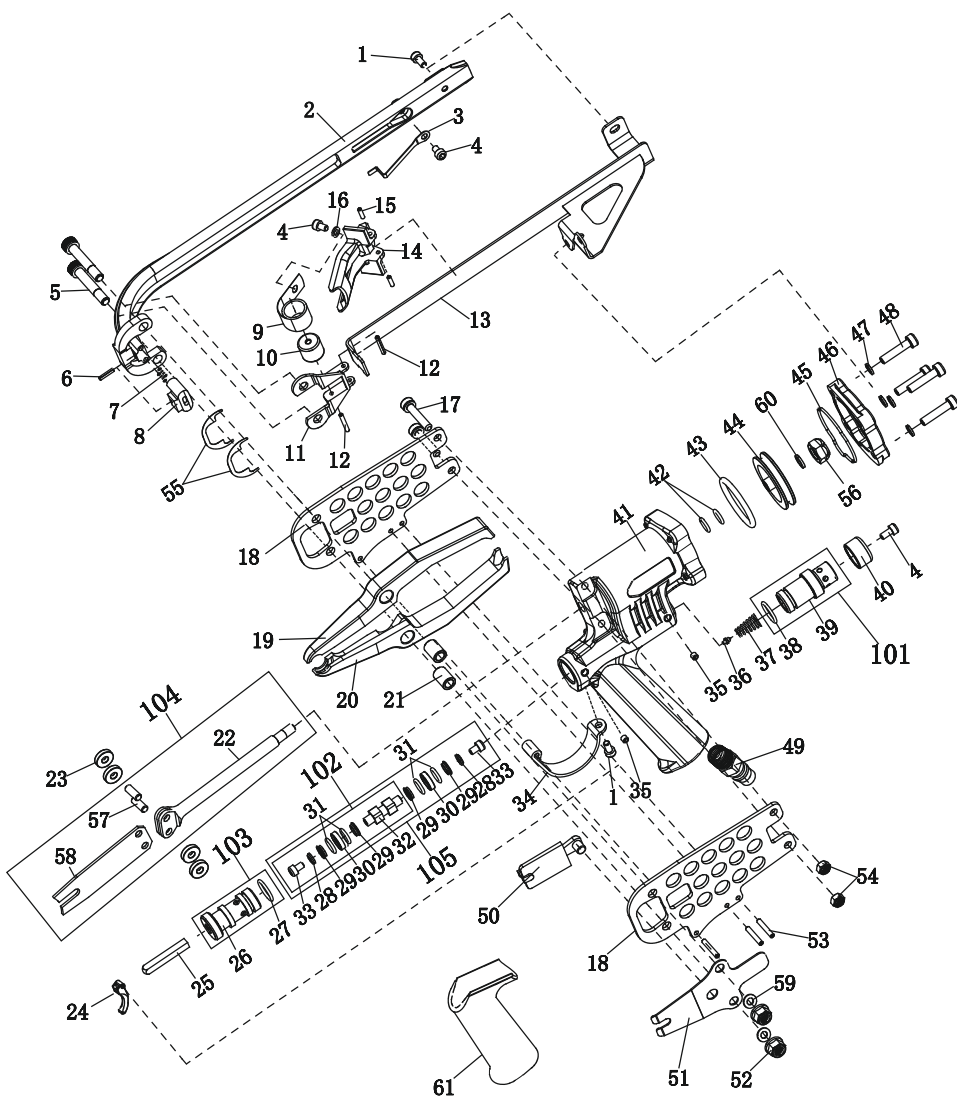

СКОБООБЖИМНОЙ ПНЕВМАТИЧЕСКИЙ ПИСТОЛЕТ HARDWICK SC7E

HARDWICK
PROFESSIONAL

hardwick.ru

СХЕМА СБОРКИ И СПИСОК ЗАПЧАСТЕЙ

№	КОД ДЕТАЛИ	ОПИСАНИЕ	К-ВО	№	КОД ДЕТАЛИ	ОПИСАНИЕ	К-ВО
1	V01-01-040080-02	ВИНТ	2	35	V01-04-050050-02	ВИНТ	2
2	AA58A-017A	ДЕТАЛЬ КОРПУСА МАГАЗИНА	1	36	AA58A-042A	ШТИФТ	1
3	AA58A-022A	ЗАЖИМ	1	37	AA58A-003A	ПРУЖИНА	1
4	V01-01-040060-02	ВИНТ	3	38	V08-013000180	УПЛОТ-Е КОЛЬЦО 13 × 1,8	1
5	AA58A-014A	ВИНТ	2	39	AA58A-029A	ЗАДНИЙ КЛАПАН	1
6	V02-025110-02	ШТИФТ	2	40	AA58A-035A	КРЫШКА ЗАДНЕГО КЛАПАНА	1
7	AA58A-027A	ПРУЖИНА	1	41	AA58A-001A	КОРПУС ПИСТОЛЕТА	1
8	AA58A-026A	ДЕТАЛЬ МАГАЗИНА	1	42	V08-007650180	УПЛОТ-Е КОЛЬЦО 7,65 × 1,8	2
9	AA58A-021A	ПРУЖИНА	1	43	V08-032000350	УПЛОТ-Е КОЛЬЦО 32 × 3,5	1
10	AA58A-005A	РОЛИК	1	44	AA58A-024B	ПРОКЛАДКА	1
11	AA58A-018A	СКОБА	1	45	V08-040000150	УПЛОТ-Е КОЛЬЦО 40 × 1,5	1
12	V02-025180-02	ШТИФТ	2	46	AA58A-023A	КРЫШКА ЦИЛИНДРА	1
13	AA58A-Y09A1	ДЕТАЛЬ МАГАЗИНА	1	47	V04-01-050-02	ШАЙБА	4
14	AA58A-028A	ТОЛКАТЕЛЬ	1	48	V01-01-050220-02	ВИНТ	4
15	V02-025100-02	ШТИФТ	2	49	AA06A-018A	ФИТИНГ ПОДКЛ-Я ШЛАНГА	1
16	V04-01-040-02	ШАЙБА	1	50	AA58A-013A	ЗАЩЕЛКА	1
17	V01-01-050250-02	ВИНТ	2	51	AA58A-012A	ЗАДВИЖКА	1
18	AA58A-010A	ПЛАСТИНА	2	52	V07-01-060-00	ГАЙКА	2
19	AA58F-001A	ЗАЖИМ 1	1	53	V02-030180-02	ШТИФТ	3
20	AA58F-002A	ЗАЖИМ 2	1	54	V07-01-050-00	ГАЙКА	2
21	AA58A-011A	ВТУЛКА	2	55	AA58A-037A	ШАЙБА	3
22	AA58A-009B	ОСНОВАНИЕ ТОЛКАТЕЛЯ	1	56	AA58A-038A	ГАЙКА	1
23	AA58A-007A	РОЛИК	4	57	AA58A-004A	ВТУЛКА	2
24	AA58A-006A	КУРОК	1	58	AA58A-008A	БОЁК	1
25	AA58A-036A	МУФТА	1	59	V04-02-060-01	ШАЙБА	2
26	AA58A-030A	ПЕРЕДНИЙ КЛАПАН	1	60	V04-01-060-02	ШАЙБА	1
27	V08-013000180	УПЛОТ-Е КОЛЬЦО 13 × 1,8	1	61	GG12A	РУКОЯТКА	1
28	AA58A-034A	ШАЙБА	2				
29	AA58A-032A	ДЕРЖАТЕЛЬ	4				
30	AA58A-031A	КЛАПАН	2	РЕМКОМПЛЕКТЫ			
31	V08-008000190	УПЛОТ-Е КОЛЬЦО 8 × 1,8	4	101	AA58A-Y07A1	ЗАДНИЙ КЛАПАН	1
32	AA58A-033A	РАСПОРКА	1	102	AA58A-Y05A1	КОМПЛЕКТ КЛАПАНОВ	1
33	V01-01-040060-02	ВИНТ	2	103	AA58A-Y06A1	ПЕРЕДНИЙ КЛАПАН	1
34	AA58A-025A	ЗАЩИТА КУРКА	1	104	AA58A-Y02A2	БОЁК В СБОРЕ	1